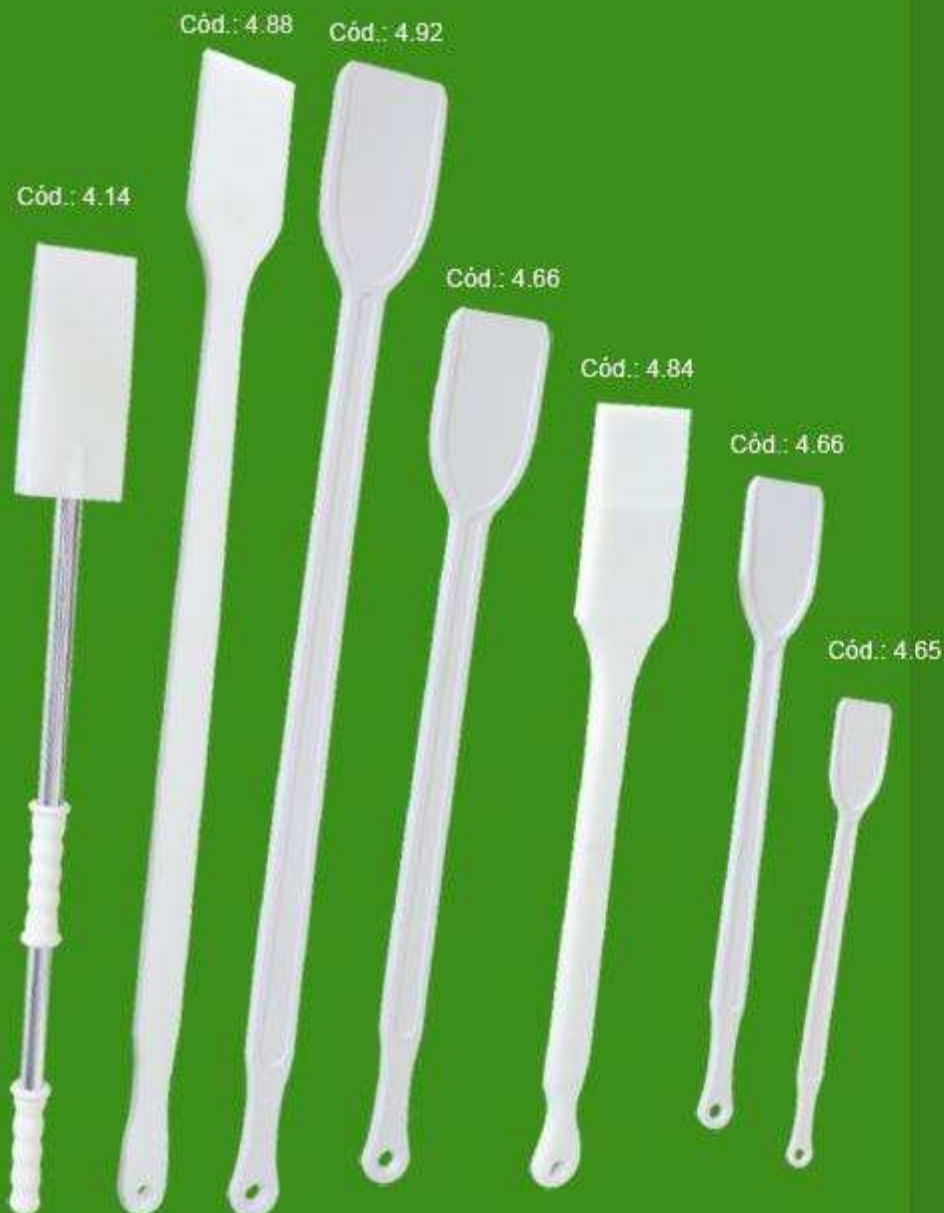

Remos com cabo Inox e Injetados

Remos Polipropileno usinados

Remos Polipropileno com cabo Inox

Material	Medida	Código
Remo POLIPROPILENO Cb/Inox	500 mm	4.11
Remo POLIPROPILENO Cb/Inox	600 mm	4.12
Remo POLIPROPILENO Cb/Inox	800 mm	4.13
Remo POLIPROPILENO Cb/Inox	1000 mm	4.14
Remo POLIPROPILENO Cb/Inox	1200 mm	4.15

Material	Medida	Código
Remo POLIPROPILENO Usinado	12x70x400 mm	4.78
Remo POLIPROPILENO Usinado	15x70x500 mm	3.88
Remo POLIPROPILENO Usinado	15x70x600 mm	3.89
Remo POLIPROPILENO Usinado	12x100x750 mm	4.74
Remo POLIPROPILENO Usinado	20x110x1000 mm	4.72
Remo POLIPROPILENO Usinado	20x110x1200 mm	4.88
Remo POLIPROPILENO Usinado	20x120x1000 mm	4.84

Material	Medida	Código
Remo Nylon Injetado	15x60x450 mm	4.65
Remo Nylon Injetado	15x80x600 mm	4.66
Remo Nylon Injetado	15x100x800 mm	4.16
Remo Nylon Injetado	15x100x1000 mm	4.92